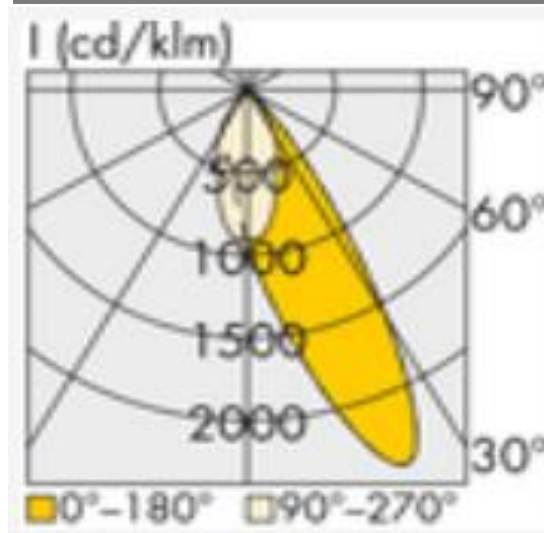

Technische Daten:

Lampenlichtstrom	18850 lm
Leuchtenlichtstrom	17910 lm
Systemeffizienz	149 lm/W
Systemleistung	120 W
Farbwiedergabeindex	80 Ra
Farbtemperatur	6500 K
Farbtoleranz	3
Lebensdauer	>36.000h (L80/B10)
UGR	23,8
Spannung	230V / 50Hz
Umgebungstemperatur	-20 ... +50 °C

LVK:

Dimensionen:

Länge-L	1500 mm
Breite-B	70 mm
Höhe-H	57 mm
Gewicht	2.5 kg

Diese Leuchte enthält eine Lichtquelle der Energieeffizienzklasse D

Letzte Änderung: Dienstag, 23. Januar 2024, technische Änderungen und Irrtümer vorbehalten