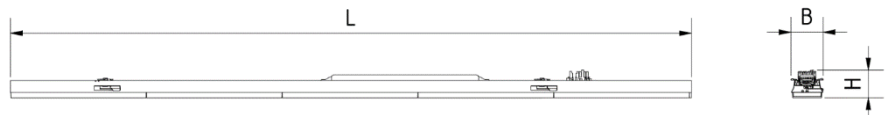

LVK:

Dimensionen:

Länge-L	1500 mm
Breite-B	70 mm
Höhe-H	57 mm
Gewicht	2.5 kg

Diese Leuchte enthält eine Lichtquelle der Energieeffizienzklasse D

Letzte Änderung: Dienstag, 23. Januar 2024, technische Änderungen und Irrtümer vorbehalten